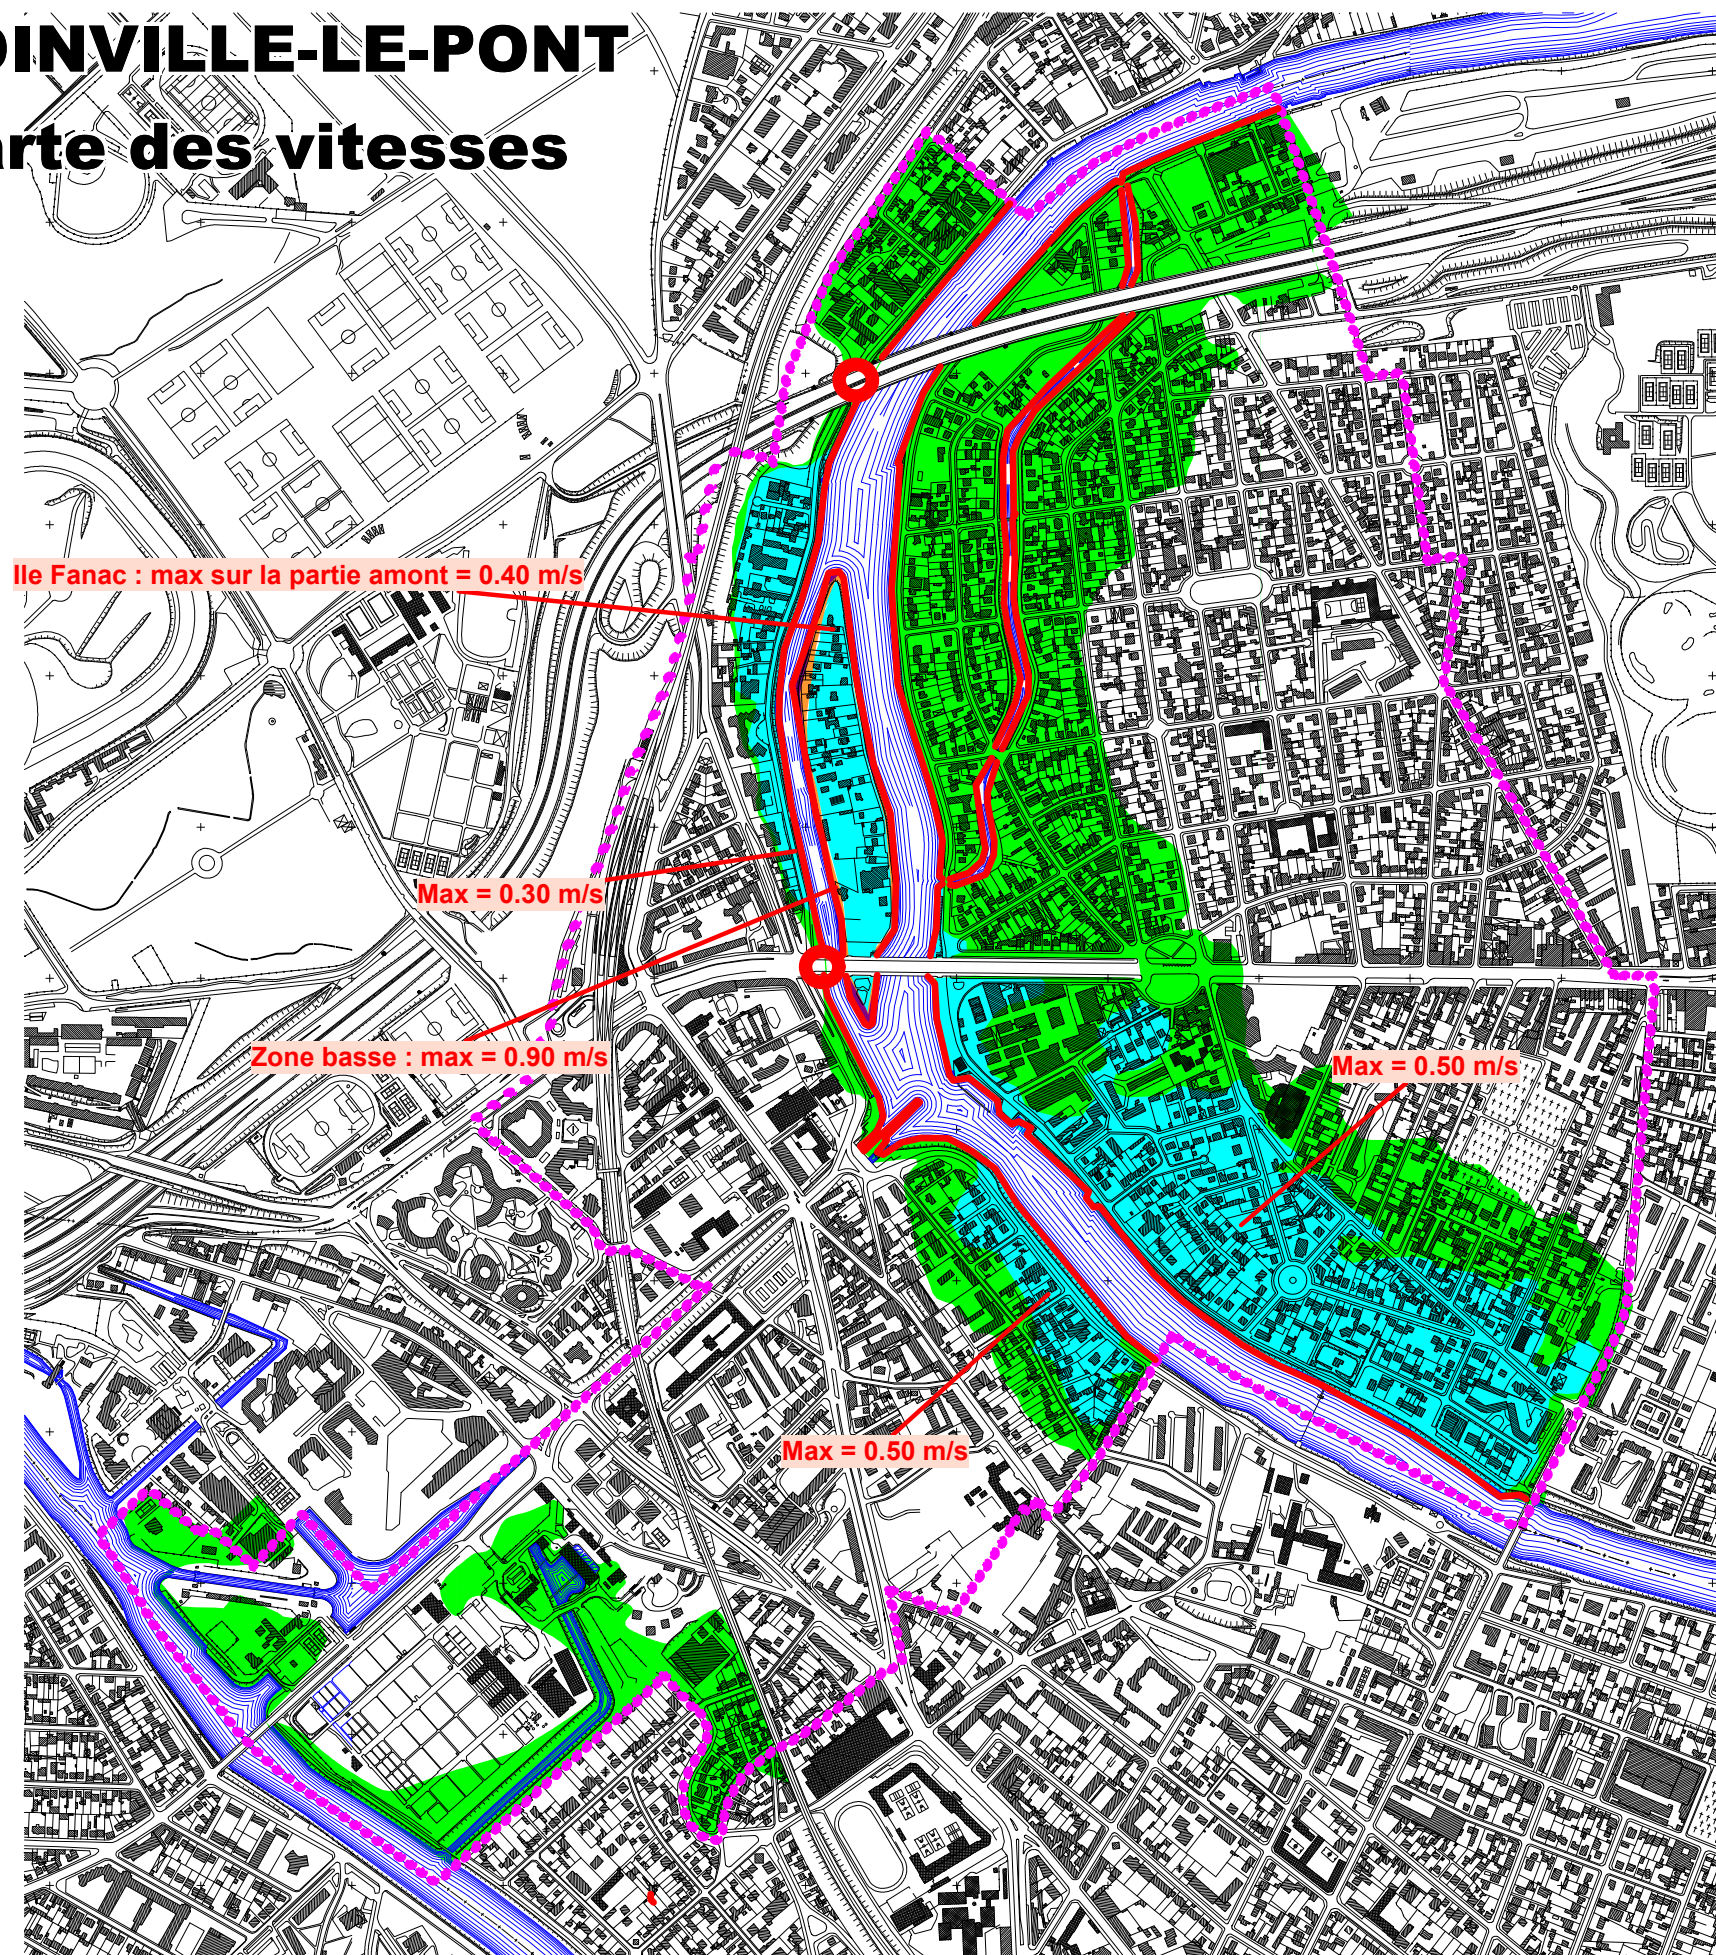

JOINVILLE-LE-PONT

Carte des vitesses

LEGENDE

-  Vitesse inférieure à 0.2 m/s
-  Vitesse comprise entre 0.2 m/s et 0.5 m/s
-  Vitesse comprise entre 0.5 m/s et 1.0 m/s
-  Vitesse supérieure à 1.0 m/s
-  Berges : zone de transition, vitesses fortes
-  Zone de survitesse
-  Limite communale